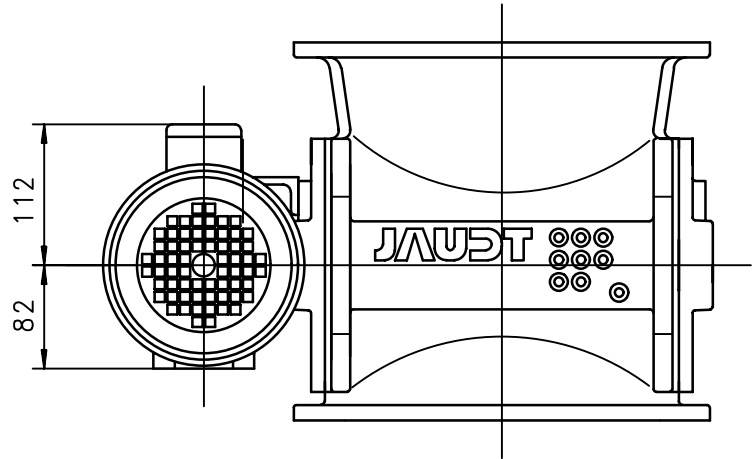

Maße

Filterschleuse

JAUDT

NW: $\varnothing 250$

BH: 300

Typ: 631108.3001

Dimensions

Dimension