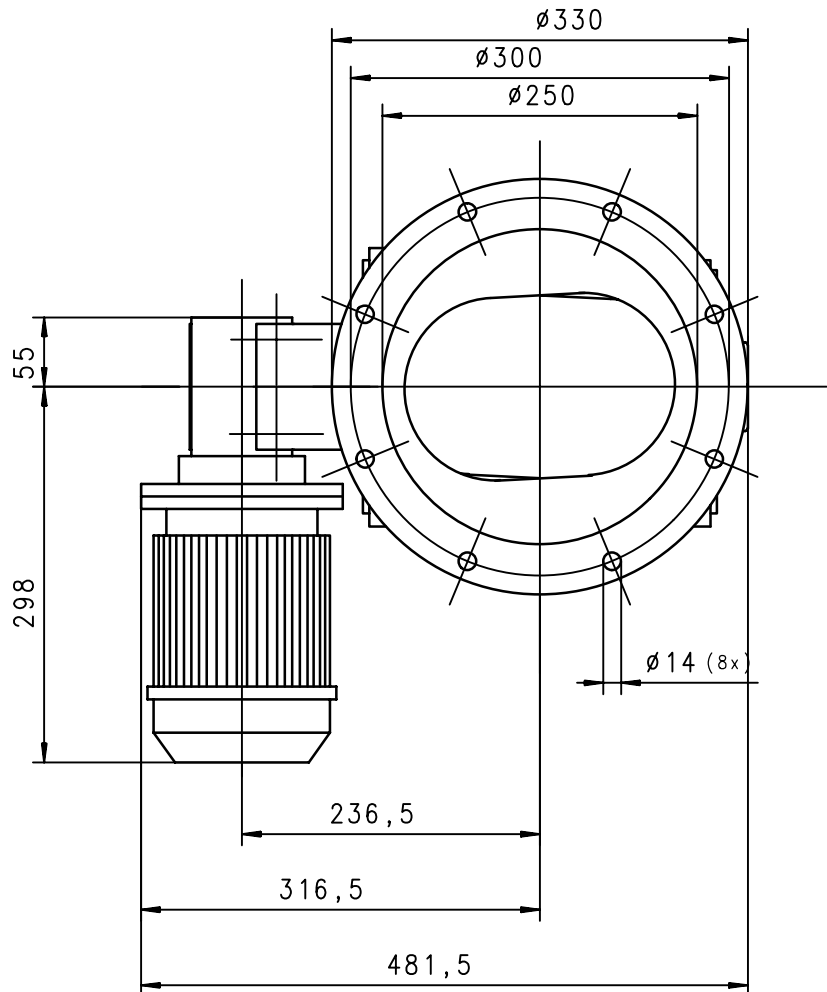

Maße

Filterschleuse

JAUDT

NW: $\varnothing 250$

BH: 300

Typ: 631108.3001

Dimensions

Dimension