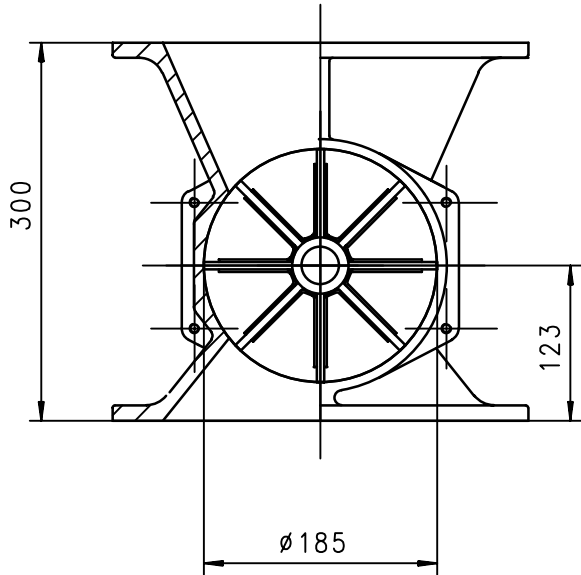

Maße

Filterschleuse

JAUDT

NW: $\varnothing 250$

BH: 300

Typ: 631108.3001

Dimensions

Dimension