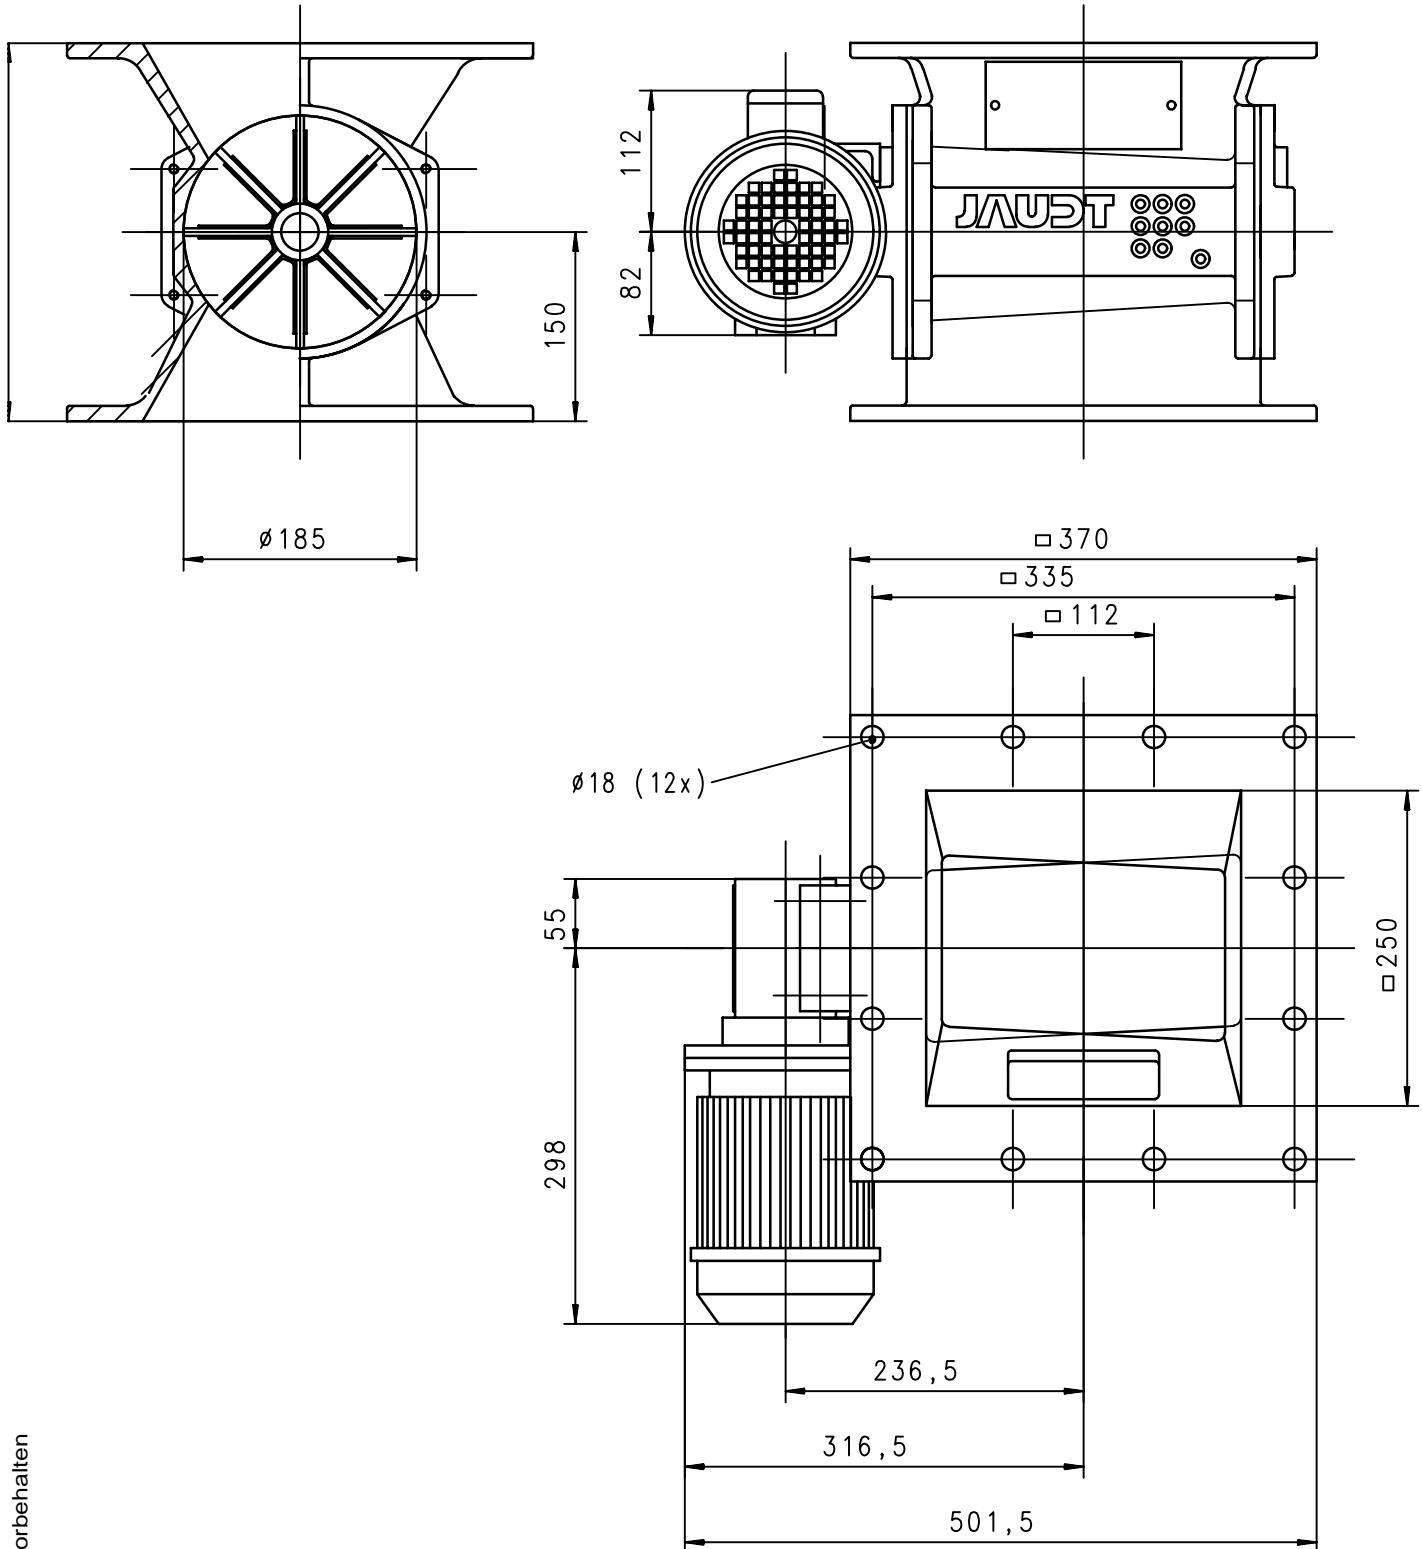

Maße

Filterschleuse

JAUDT

NW: 250x250

BH: 300

Typ: 631151.3001

Dimensions

Dimension