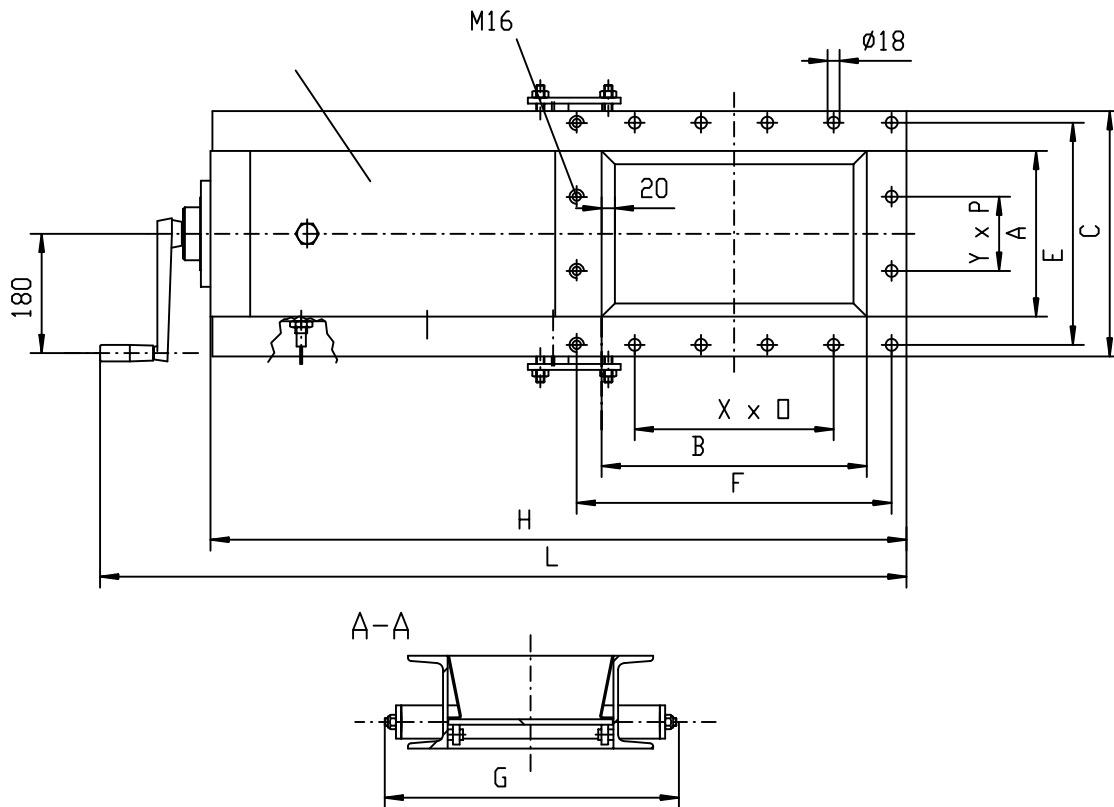

Maße JAUDT Flachschieber BH 140

Dimensions Slide gate BH 140

Dimension Etanche plane BH 140

JAUDT

Handkurbel - crank handle - manivelle

Option: Endschalter berührungslos
Limit switches contactless
Fins de course sans contact

NW AxB	C	E	F	D	P	X	Y	G	H	L	kg
200x200	320	280	280	80	80	1	1	390	710	875	61
250x250	370	335	335	112	112	1	1	440	810	975	73
250x400	370	335	475	100	112	3	1	440	1110	1275	90
300x300	420	360	360	90	90	2	2	490	910	1075	83
300x450	420	360	510	100	90	3	2	490	1210	1375	104
330x500	450	400	570	87,5	100	4	2	520	1310	1475	113
350x350	470	420	420	80	80	3	3	540	1010	1175	99
400x400	520	475	475	90	90	3	3	590	1110	1275	113
500x500	620	560	560	90	90	4	4	690	1310	1475	145
600x600	720	660	660	90	90	5	5	790	1510	1675	180
630x630	750	710	710	142	142	3	3	820	1570	1735	190