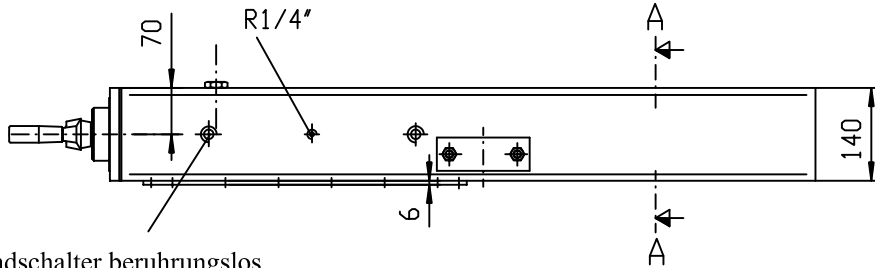

Maße JAUDT Flachschieber BH 140

Dimensions Slide gate BH 140

Dimension Etanche plane BH 140

JAUDT

Handkurbel - crank handle - manivelle

Option: Endschalter berührungslos
Limit switches contactless
Fins de course sans contact

NW AxB	C	E	F	D	P	X	Y	G	H	L	kg
200x200	320	280	280	80	80	1	1	390	710	875	61
250x250	370	335	335	112	112	1	1	440	810	975	73
250x400	370	335	475	100	112	3	1	440	1110	1275	90
300x300	420	360	360	90	90	2	2	490	910	1075	83
300x450	420	360	510	100	90	3	2	490	1210	1375	104
330x500	450	400	570	87,5	100	4	2	520	1310	1475	113
350x350	470	420	420	80	80	3	3	540	1010	1175	99
400x400	520	475	475	90	90	3	3	590	1110	1275	113
500x500	620	560	560	90	90	4	4	690	1310	1475	145
600x600	720	660	660	90	90	5	5	790	1510	1675	180
630x630	750	710	710	142	142	3	3	820	1570	1735	190