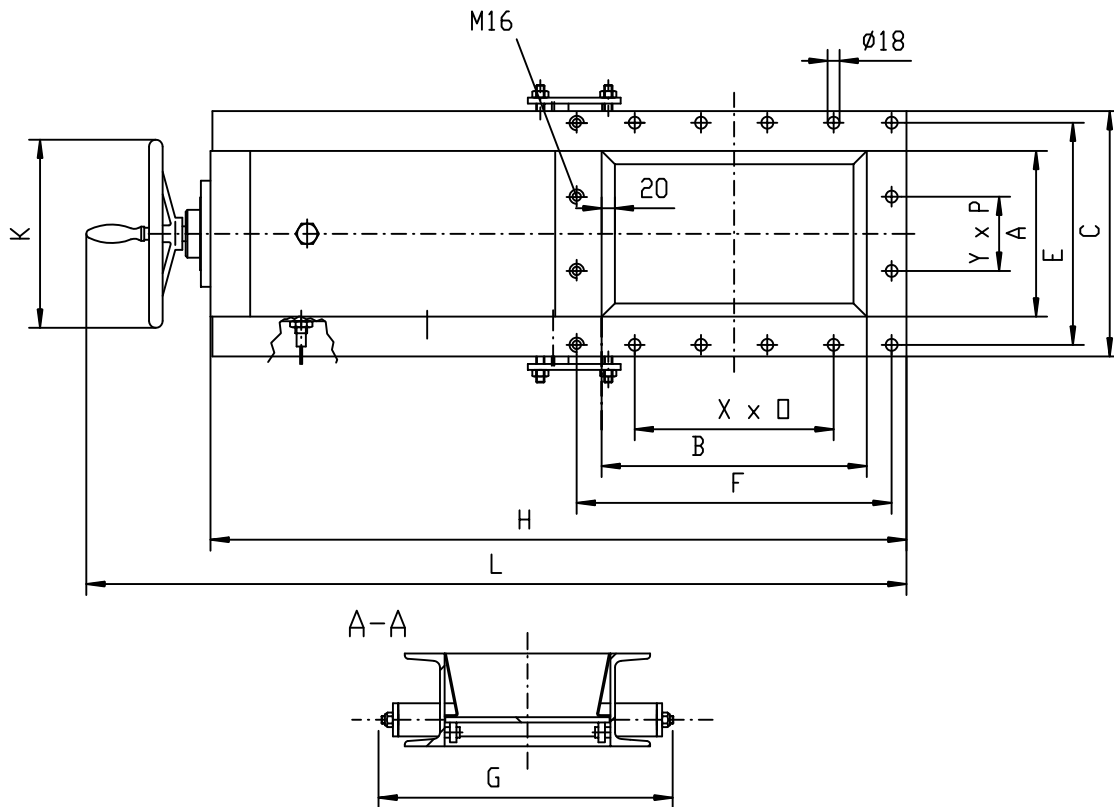

Maße JAUDT Flachschieber BH 140
 Dimensions Slide gate BH 140
 Dimension Etanche plane BH 140

Handrad - hand wheel - roue manuelle

Option: Endschalter berührungslos
 Limit switches contactless
 Fins de course sans contact

Änderungen vorbehalten

NW AxB	C	E	F	D	P	X	Y	G	H	L	K	kg
200x200	320	280	280	80	80	1	1	390	710	915	200	61
250x250	370	335	335	112	112	1	1	440	810	1015	200	73
250x400	370	335	475	100	112	3	1	440	1110	1315	315	90
300x300	420	360	360	90	90	2	2	490	910	1115	315	83
300x450	420	360	510	100	90	3	2	490	1210	1415	315	104
330x500	450	400	570	87,5	100	4	2	520	1310	1515	315	113
350x350	470	420	420	80	80	3	3	540	1010	1215	315	99
400x400	520	475	475	90	90	3	3	590	1110	1315	315	113
500x500	620	560	560	90	90	4	4	690	1310	1515	315	145
600x600	720	660	660	90	90	5	5	790	1510	1715	315	180
630x630	750	710	710	142	142	3	3	820	1570	1775	315	190