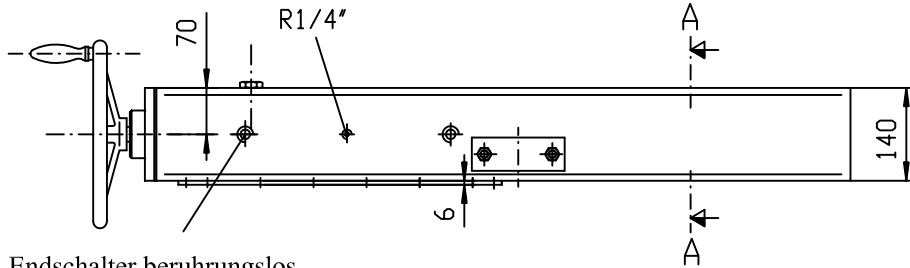

Maße JAUDT Flachschieber BH 140
 Dimensions Slide gate BH 140
 Dimension Etanche plane BH 140

Handrad - hand wheel - roue manuelle

Option: Endschalter berührungslos
 Limit switches contactless
 Fins de course sans contact

Änderungen vorbehalten

NW AxB	C	E	F	D	P	X	Y	G	H	L	K	kg
200x200	320	280	280	80	80	1	1	390	710	915	200	61
250x250	370	335	335	112	112	1	1	440	810	1015	200	73
250x400	370	335	475	100	112	3	1	440	1110	1315	315	90
300x300	420	360	360	90	90	2	2	490	910	1115	315	83
300x450	420	360	510	100	90	3	2	490	1210	1415	315	104
330x500	450	400	570	87,5	100	4	2	520	1310	1515	315	113
350x350	470	420	420	80	80	3	3	540	1010	1215	315	99
400x400	520	475	475	90	90	3	3	590	1110	1315	315	113
500x500	620	560	560	90	90	4	4	690	1310	1515	315	145
600x600	720	660	660	90	90	5	5	790	1510	1715	315	180
630x630	750	710	710	142	142	3	3	820	1570	1775	315	190