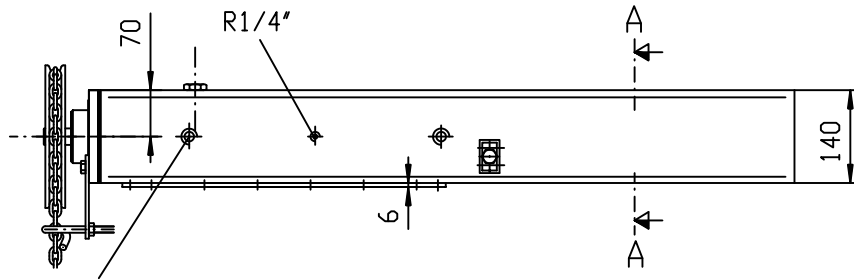

Maße JAUDT Flachschieber BH 140

Dimensions Slide gate BH 140

Dimension Etanche plane BH 140

Kettenrad - chain wheel - roue à chaîne

Option: Endschalter berührungslos  
Limit switches contactless  
Fins de course sans contact

Änderungen vorbehalten

NW AxB	C	E	F	Ø	P	X	Y	G	H	L	kg
200x200	320	280	280	80	80	1	1	430	650	730	53
250x250	370	335	335	112	112	1	1	480	750	830	64
250x400	370	335	475	100	112	3	1	480	1050	1130	82
300x300	420	360	360	90	90	2	2	530	850	930	73
300x450	420	360	510	100	90	3	2	530	1150	1230	94
330x500	450	400	570	87,5	100	4	2	560	1250	1330	103
350x350	470	420	420	80	80	3	3	580	950	1030	89
400x400	520	475	475	90	90	3	3	630	1050	1130	102
500x500	620	560	560	90	90	4	4	730	1250	1330	132
600x600	720	660	660	90	90	5	5	830	1450	1530	165
630x630	750	710	710	142	142	3	3	860	1510	1590	175