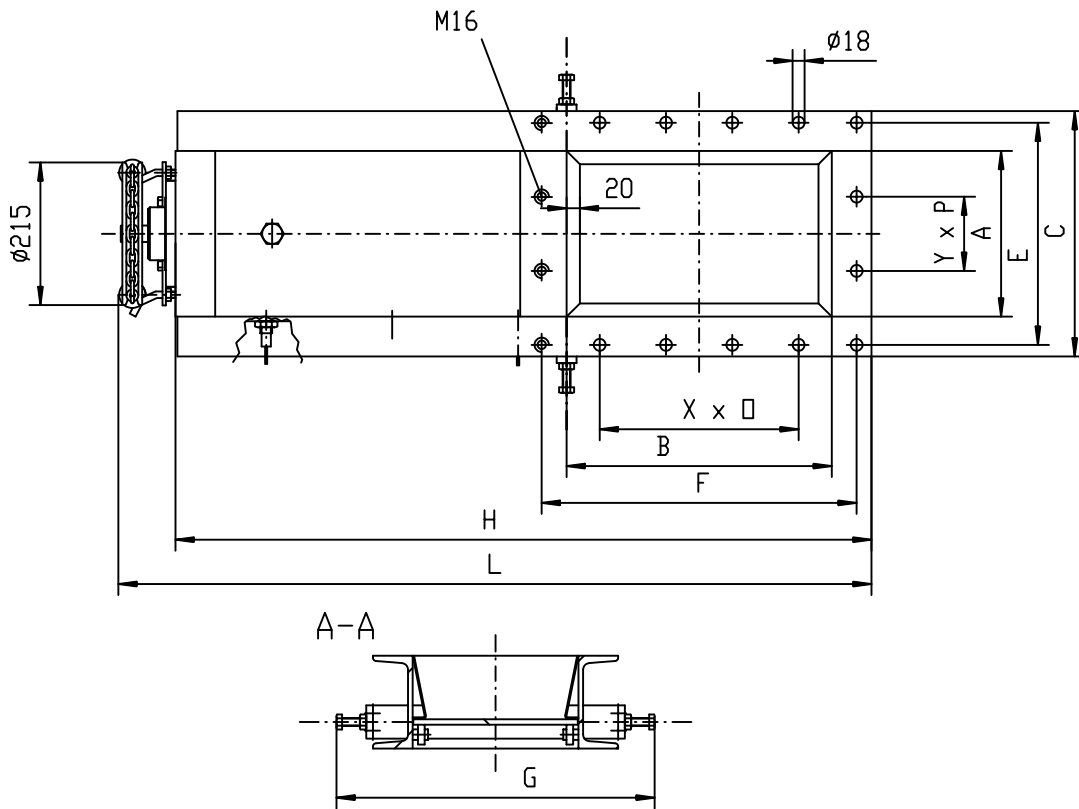

Maße JAUDT Flachschieber BH 140

Dimensions Slide gate BH 140

Dimension Etanche plane BH 140

Kettenrad - chain wheel - roue à chaîne

Option: Endschalter berührungslos  
Limit switches contactless  
Fins de course sans contact

Änderungen vorbehalten

NW AxB	C	E	F	Ø	P	X	Y	G	H	L	kg
200x200	320	280	280	80	80	1	1	430	650	730	53
250x250	370	335	335	112	112	1	1	480	750	830	64
250x400	370	335	475	100	112	3	1	480	1050	1130	82
300x300	420	360	360	90	90	2	2	530	850	930	73
300x450	420	360	510	100	90	3	2	530	1150	1230	94
330x500	450	400	570	87,5	100	4	2	560	1250	1330	103
350x350	470	420	420	80	80	3	3	580	950	1030	89
400x400	520	475	475	90	90	3	3	630	1050	1130	102
500x500	620	560	560	90	90	4	4	730	1250	1330	132
600x600	720	660	660	90	90	5	5	830	1450	1530	165
630x630	750	710	710	142	142	3	3	860	1510	1590	175