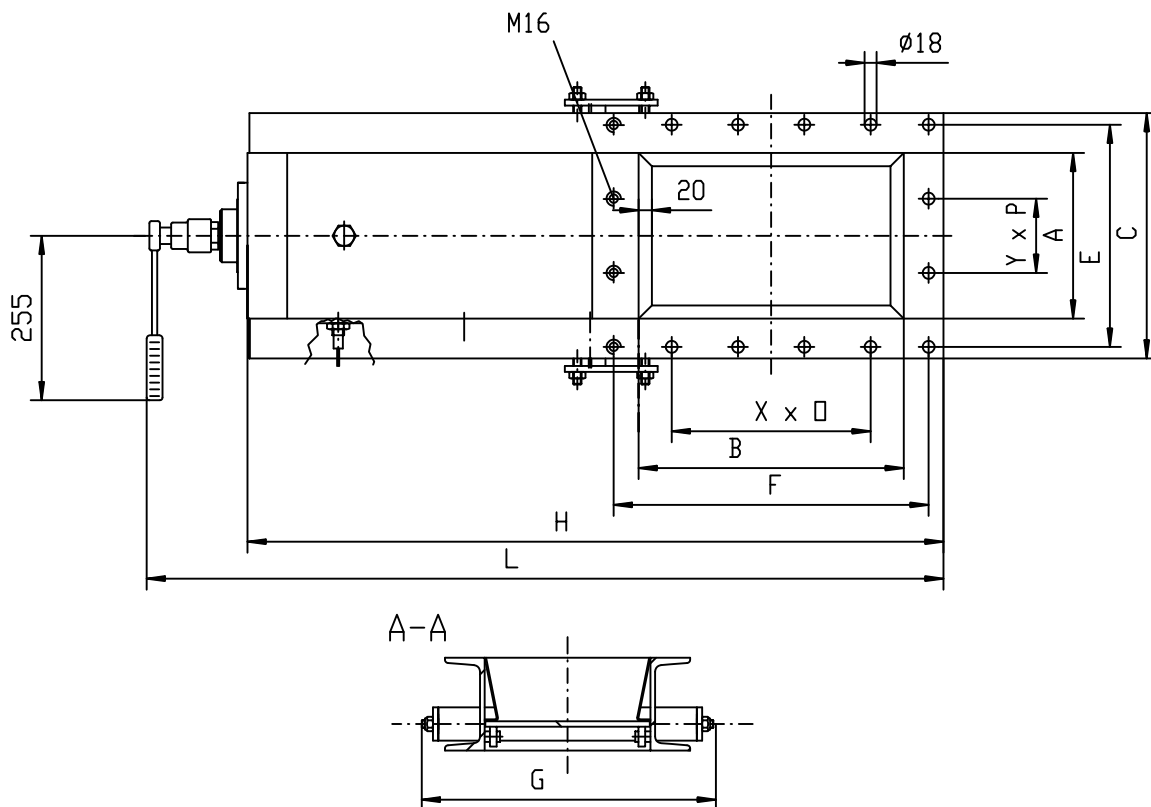

Maße JAUDT Flachschieber BH 140

Dimensions Slide gate BH 140

Dimension Etanche plane BH 140

Ratsche - ratched handle - cliquet

Option: Endschalter berührungslos  
Limit switches contactless  
Fins de course sans contact

NW AxB	C	E	F	D	P	X	Y	G	H	L	kg
200x200	320	280	280	80	80	1	1	390	710	860	61
250x250	370	335	335	112	112	1	1	440	810	960	73
250x400	370	335	475	100	112	3	1	440	1110	1260	90
300x300	420	360	360	90	90	2	2	490	910	1060	83
300x450	420	360	510	100	90	3	2	490	1210	1360	104
330x500	450	400	570	87,5	100	4	2	520	1310	1460	113
350x350	470	420	420	80	80	3	3	540	1010	1160	99
400x400	520	475	475	90	90	3	3	590	1110	1260	113
500x500	620	560	560	90	90	4	4	690	1310	1460	145
600x600	720	660	660	90	90	5	5	790	1510	1660	180
630x630	750	710	710	142	142	3	3	820	1570	1710	190