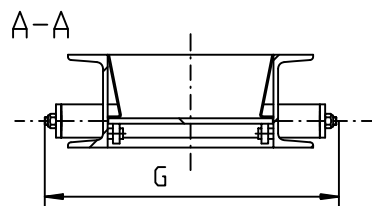

Maße JAUDT Flachschieber BH 140

Dimensions Slide gate BH 140

Dimension Etanche plane BH 140

Ratsche - ratched handle - cliquet

Option: Endschalter berührungslos  
Limit switches contactless  
Fins de course sans contact

NW AxB	C	E	F	D	P	X	Y	G	H	L	kg
200x200	320	280	280	80	80	1	1	390	710	860	61
250x250	370	335	335	112	112	1	1	440	810	960	73
250x400	370	335	475	100	112	3	1	440	1110	1260	90
300x300	420	360	360	90	90	2	2	490	910	1060	83
300x450	420	360	510	100	90	3	2	490	1210	1360	104
330x500	450	400	570	87,5	100	4	2	520	1310	1460	113
350x350	470	420	420	80	80	3	3	540	1010	1160	99
400x400	520	475	475	90	90	3	3	590	1110	1260	113
500x500	620	560	560	90	90	4	4	690	1310	1460	145
600x600	720	660	660	90	90	5	5	790	1510	1660	180
630x630	750	710	710	142	142	3	3	820	1570	1710	190