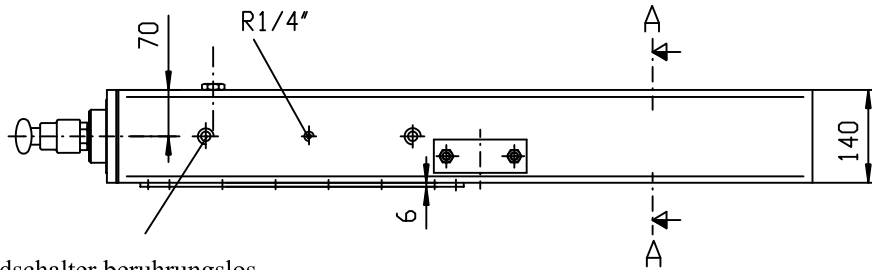

Maße JAUDT Flachschieber BH 140

Dimensions Slide gate BH 140

Dimension Etanche plane BH 140

Ratsche - ratched handle - cliquet

Option: Endschalter berührungslos  
Limit switches contactless  
Fins de course sans contact

NW AxB	C	E	F	D	P	X	Y	G	H	L	kg
200x200	320	280	280	80	80	1	1	390	710	860	61
250x250	370	335	335	112	112	1	1	440	810	960	73
250x400	370	335	475	100	112	3	1	440	1110	1260	90
300x300	420	360	360	90	90	2	2	490	910	1060	83
300x450	420	360	510	100	90	3	2	490	1210	1360	104
330x500	450	400	570	87,5	100	4	2	520	1310	1460	113
350x350	470	420	420	80	80	3	3	540	1010	1160	99
400x400	520	475	475	90	90	3	3	590	1110	1260	113
500x500	620	560	560	90	90	4	4	690	1310	1460	145
600x600	720	660	660	90	90	5	5	790	1510	1660	180
630x630	750	710	710	142	142	3	3	820	1570	1710	190