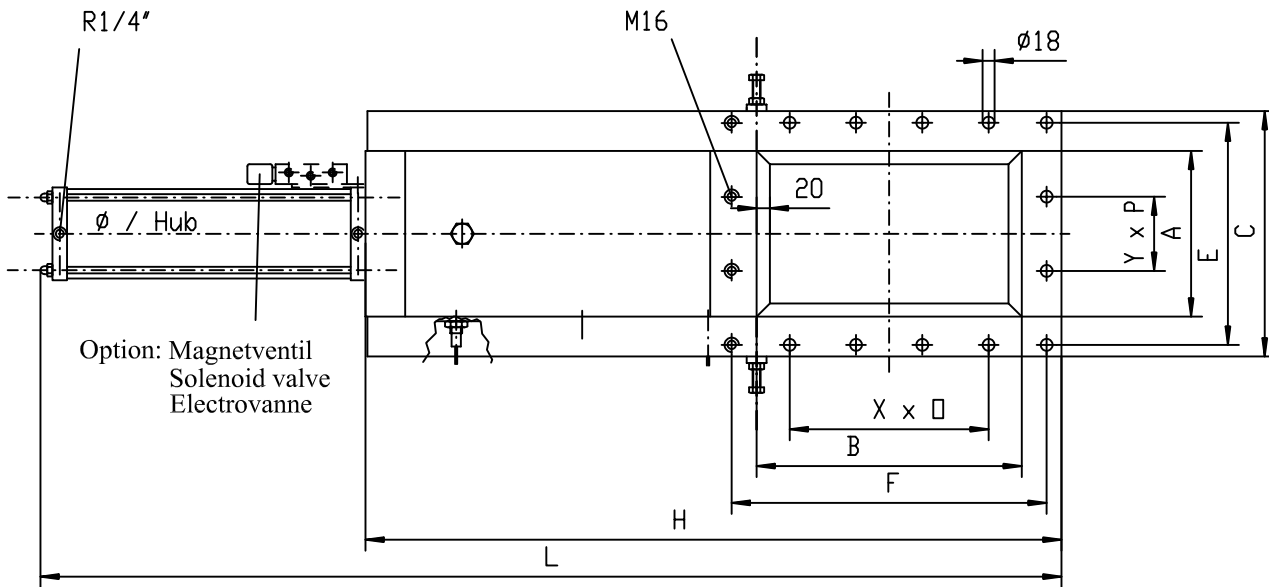

Maße JAUDT Flachschieber BH 140

Dimensions Slide gate BH 140

Dimension Etanche plane BH 140

Pneumatikzylinder - air cylinder - verin pneumatique

Endschalter berührungslos
Limit switches contactless
Fins de course sans contact

NW AxB	C	E	F	□	P	X	Y	G	H	L	ø	Hub	kg
200x200	320	280	280	80	80	1	1	430	650	940	125	180	51
250x250	370	335	335	112	112	1	1	480	750	1090	125	230	62
250x400	370	335	475	100	112	3	1	480	1050	1540	125	380	84
300x300	420	360	360	90	90	2	2	530	850	1240	125	280	72
300x450	420	360	510	100	90	3	2	530	1150	1700	125	430	96
330x500	450	400	570	87,5	100	4	2	560	1250	1850	160	480	105
350x350	470	420	420	80	80	3	3	580	950	1390	125	330	87
400x400	520	475	475	90	90	3	3	630	1050	1550	160	380	104
500x500	620	560	560	90	90	4	4	730	1250	1850	160	480	140
600x600	720	660	660	90	90	5	5	830	1450	2150	160	580	180
630x630	750	710	710	142	142	3	3	860	1510	2240	160	610	190