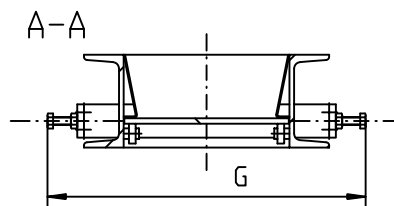

Maße JAUDT Flachschieber BH 140

Dimensions Slide gate BH 140

Dimension Etanche plane BH 140

Pneumatikzylinder - air cylinder - verin pneumatique

Endschalter berührungslos
Limit switches contactless
Fins de course sans contact

NW AxB	C	E	F	□	P	X	Y	G	H	L	ø	Hub	kg
200x200	320	280	280	80	80	1	1	430	650	940	125	180	51
250x250	370	335	335	112	112	1	1	480	750	1090	125	230	62
250x400	370	335	475	100	112	3	1	480	1050	1540	125	380	84
300x300	420	360	360	90	90	2	2	530	850	1240	125	280	72
300x450	420	360	510	100	90	3	2	530	1150	1700	125	430	96
330x500	450	400	570	87,5	100	4	2	560	1250	1850	160	480	105
350x350	470	420	420	80	80	3	3	580	950	1390	125	330	87
400x400	520	475	475	90	90	3	3	630	1050	1550	160	380	104
500x500	620	560	560	90	90	4	4	730	1250	1850	160	480	140
600x600	720	660	660	90	90	5	5	830	1450	2150	160	580	180
630x630	750	710	710	142	142	3	3	860	1510	2240	160	610	190