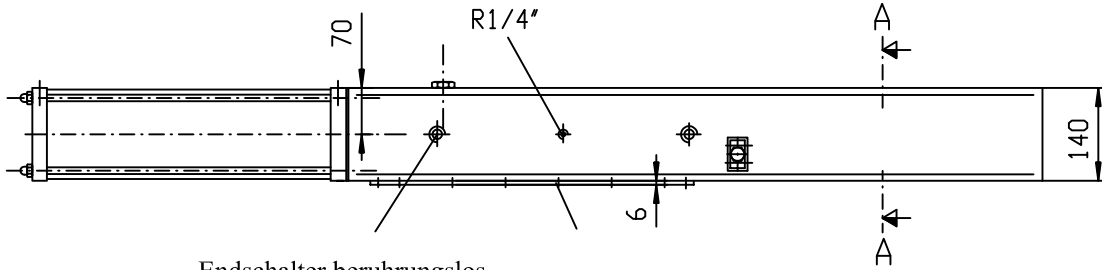

Maße JAUDT Flachschieber BH 140

Dimensions Slide gate BH 140

Dimension Etanche plane BH 140

Pneumatikzylinder - air cylinder - verin pneumatique

Endschalter berührungslos
Limit switches contactless
Fins de course sans contact

NW AxB	C	E	F	□	P	X	Y	G	H	L	ø	Hub	kg
200x200	320	280	280	80	80	1	1	430	650	940	125	180	51
250x250	370	335	335	112	112	1	1	480	750	1090	125	230	62
250x400	370	335	475	100	112	3	1	480	1050	1540	125	380	84
300x300	420	360	360	90	90	2	2	530	850	1240	125	280	72
300x450	420	360	510	100	90	3	2	530	1150	1700	125	430	96
330x500	450	400	570	87,5	100	4	2	560	1250	1850	160	480	105
350x350	470	420	420	80	80	3	3	580	950	1390	125	330	87
400x400	520	475	475	90	90	3	3	630	1050	1550	160	380	104
500x500	620	560	560	90	90	4	4	730	1250	1850	160	480	140
600x600	720	660	660	90	90	5	5	830	1450	2150	160	580	180
630x630	750	710	710	142	142	3	3	860	1510	2240	160	610	190