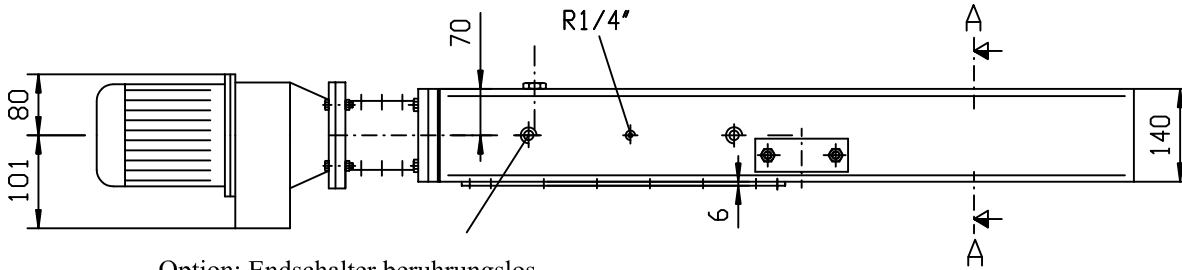

Maße JAUDT Flachschieber BH 140

Dimensions Slide gate BH 140

Dimension Etanche plane BH 140

Motor - motor - moteur

Option: Endschalter beruhrungslos
Limit switches contactless
Fins de course sans contact

Änderungen vorbehalten

NW AxB	C	E	F	D	P	X	Y	G	H	L	kW	Upm	kg
200x200	320	280	280	80	80	1	1	390	710	1225	1,1	300	80
250x250	370	335	335	112	112	1	1	440	810	1325	1,1	300	92
250x400	370	335	475	100	112	3	1	440	1110	1625	1,1	300	109
300x300	420	360	360	90	90	2	2	490	910	1425	1,1	300	102
300x450	420	360	510	100	90	3	2	490	1210	1770	1,5	300	131
330x500	450	400	570	87,5	100	4	2	520	1310	1870	1,5	300	140
350x350	470	420	420	80	80	3	3	540	1010	1570	1,5	300	118
400x400	520	475	475	90	90	3	3	590	1110	1670	1,5	300	140
500x500	620	560	560	90	90	4	4	690	1310	1900	2,2	300	175
600x600	720	660	660	90	90	5	5	790	1510	2100	2,2	300	215
630x630	750	710	710	142	142	3	3	820	1570	2160	2,2	300	225