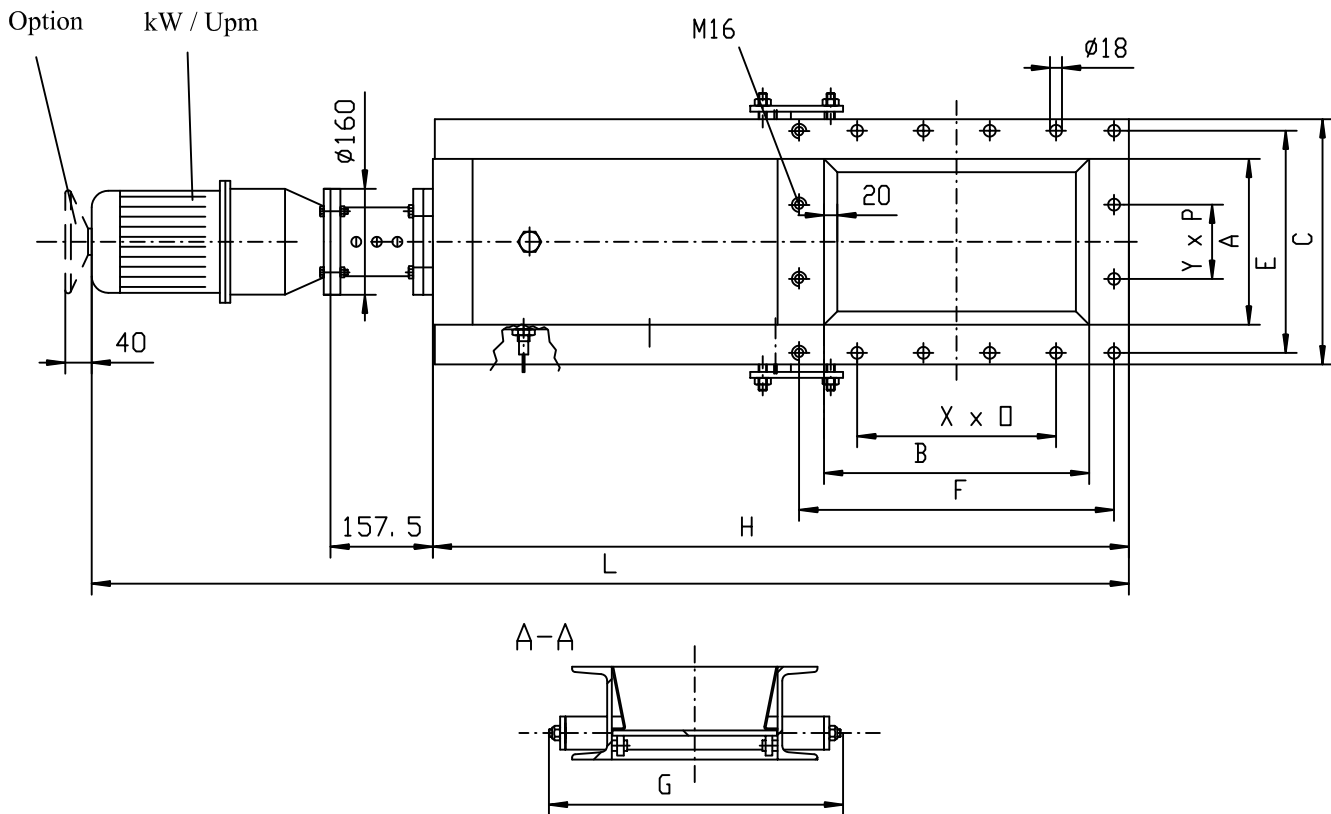

Maße JAUDT Flachschieber BH 140

Dimensions Slide gate BH 140

Dimension Etanche plane BH 140

Motor - motor - moteur

Option: Endschalter beruhrungslos
Limit switches contactless
Fins de course sans contact

Änderungen vorbehalten

NW AxB	C	E	F	D	P	X	Y	G	H	L	kW	Upm	kg
200x200	320	280	280	80	80	1	1	390	710	1225	1,1	300	80
250x250	370	335	335	112	112	1	1	440	810	1325	1,1	300	92
250x400	370	335	475	100	112	3	1	440	1110	1625	1,1	300	109
300x300	420	360	360	90	90	2	2	490	910	1425	1,1	300	102
300x450	420	360	510	100	90	3	2	490	1210	1770	1,5	300	131
330x500	450	400	570	87,5	100	4	2	520	1310	1870	1,5	300	140
350x350	470	420	420	80	80	3	3	540	1010	1570	1,5	300	118
400x400	520	475	475	90	90	3	3	590	1110	1670	1,5	300	140
500x500	620	560	560	90	90	4	4	690	1310	1900	2,2	300	175
600x600	720	660	660	90	90	5	5	790	1510	2100	2,2	300	215
630x630	750	710	710	142	142	3	3	820	1570	2160	2,2	300	225