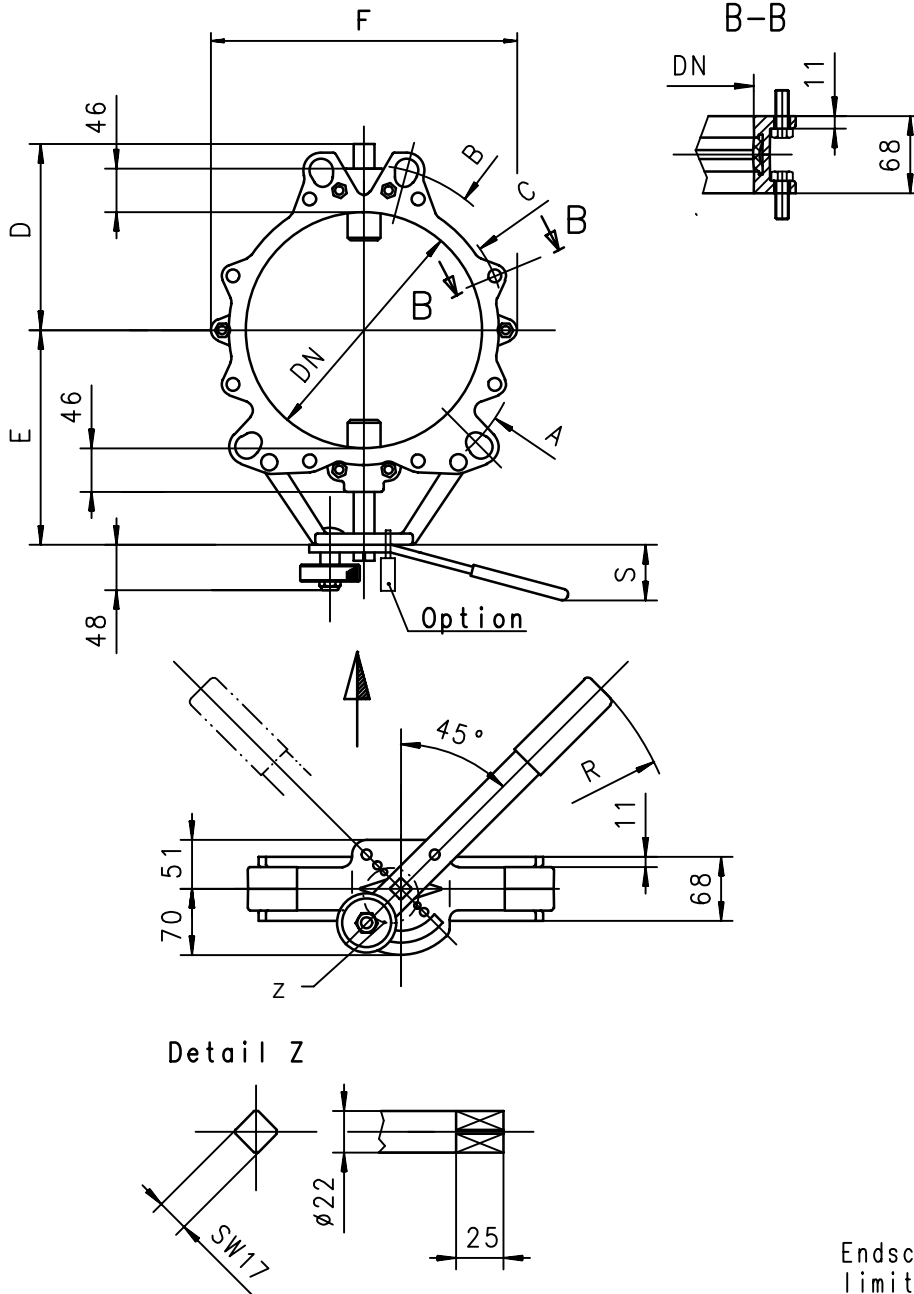

Maße JAUDT-Vario-Klappe

Dimensions Butterfly valve type vario

Dimension Clapet rotativ type vario

JAUDT

Handhebel - hand lever - lever à main

Endschalter auf Anfrage
 limit switch upon request
 contact fin de course en demande

DN	A PN 6	B PN 10	C	D	E	F	L	M	R	S		kg
100	ø170/4xø18	ø180/8xø18	ø180/4xø14	112	152	152	215	181	300	65		4,5
150	ø225/8xø18	ø240/8xø22	ø200/4xø14	147	177	224	240	206	300	65		5,8
200	ø280/8xø18	ø295/8xø22	ø250/4xø14	172	202	274	265	231	300	65		7,4
250	ø335/12xø18	ø350/12xø22	ø300/8xø14	197	227	324	290	256	300	65		9,4
300	ø395/12xø22	ø400/12xø22	ø350/8xø14	222	252	374	315	281	500	115		11,8
350	ø445/12xø22	ø460/16xø22	ø400/8xø14	249	277	424	350	316	500	115		14,4