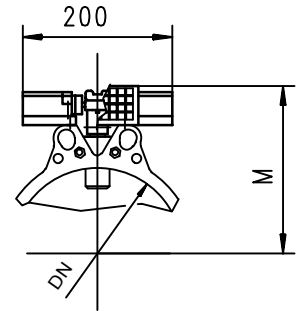

Maße JAUDT-Vario-Klappe

Dimensions Butterfly valve type vario

Dimension Clapet rotativ type vario

Pneumatischer Drehantrieb - pneum. rotating actuator - actionnement de rotation pneumatique

Option W

Option X

Option Y

Änderungen vorbehalten

DN	A PN 6	B PN 10	C	D	E	F	G	H	I	L	M	kg
100	ø170/4xø18	ø180/8xø18	ø180/4xø14	112	252	202	48	43	152	208	183	10
150	ø225/8xø18	ø240/8xø22	ø200/4xø14	147	277	202	48	43	224	233	208	11
200	ø280/8xø18	ø295/8xø22	ø250/4xø14	172	312	228	63	49	274	258	233	14
250	ø335/12xø18	ø350/12xø22	ø300/8xø14	197	337	228	63	49	324	283	258	16
300	ø395/12xø22	ø400/12xø22	ø350/8xø14	222	377	271	63	55	374	307	282	23
350	ø445/12xø22	ø460/16xø22	ø400/8xø14	249	402	271	63	55	424	340	315	26