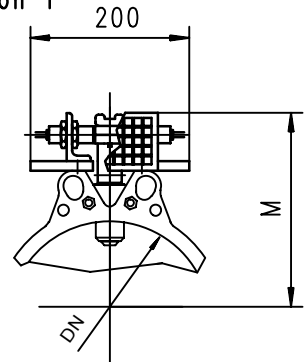

Maße JAUDT-Vario-Klappe

Dimensions Butterfly valve type vario

Dimension Clapet rotativ type vario

Pneumatischer Drehantrieb - pneum. rotating actuator - actionnement de rotation pneumatique

Option W

Option X

Option Y

Änderungen vorbehalten

DN	A PN 6	B PN 10	C	D	E	F	G	H	I	L	M	kg
100	ø170/4xø18	ø180/8xø18	ø180/4xø14	112	252	202	48	43	152	208	183	10
150	ø225/8xø18	ø240/8xø22	ø200/4xø14	147	277	202	48	43	224	233	208	11
200	ø280/8xø18	ø295/8xø22	ø250/4xø14	172	312	228	63	49	274	258	233	14
250	ø335/12xø18	ø350/12xø22	ø300/8xø14	197	337	228	63	49	324	283	258	16
300	ø395/12xø22	ø400/12xø22	ø350/8xø14	222	377	271	63	55	374	307	282	23
350	ø445/12xø22	ø460/16xø22	ø400/8xø14	249	402	271	63	55	424	340	315	26