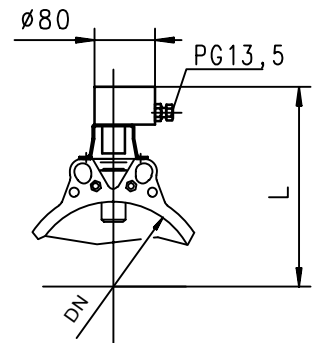

Maße JAUDT-Vario-Klappe

Dimensions Butterfly valve type vario

Dimension Clapet rotativ type vario

Pneumatischer Drehantrieb - pneum. rotating actuator - actionnement de rotation pneumatique

Option W

Option X

Option Y

Änderungen vorbehalten

DN	A PN 6	B PN 10	C	D	E	F	G	H	I	L	M	kg
100	ø170/4xø18	ø180/8xø18	ø180/4xø14	112	252	202	48	43	152	208	183	10
150	ø225/8xø18	ø240/8xø22	ø200/4xø14	147	277	202	48	43	224	233	208	11
200	ø280/8xø18	ø295/8xø22	ø250/4xø14	172	312	228	63	49	274	258	233	14
250	ø335/12xø18	ø350/12xø22	ø300/8xø14	197	337	228	63	49	324	283	258	16
300	ø395/12xø22	ø400/12xø22	ø350/8xø14	222	377	271	63	55	374	307	282	23
350	ø445/12xø22	ø460/16xø22	ø400/8xø14	249	402	271	63	55	424	340	315	26