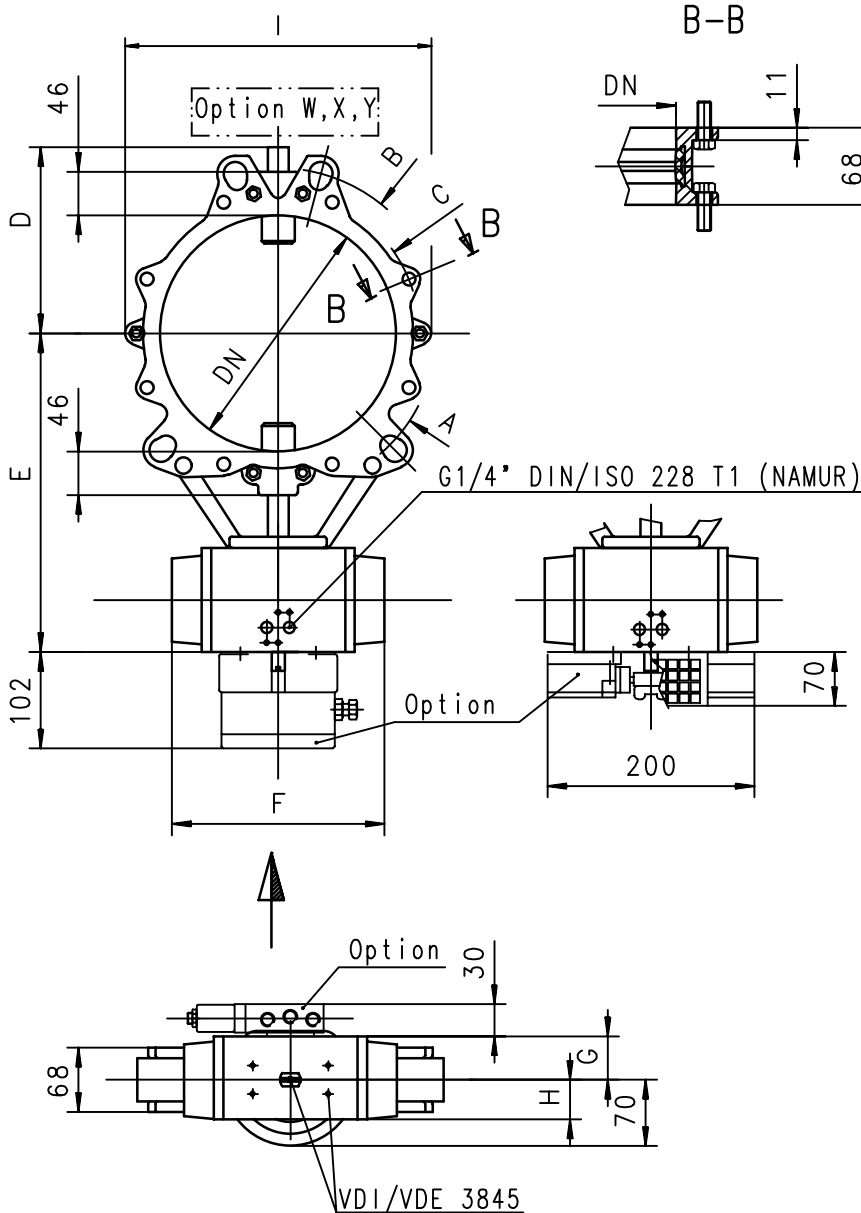

Maße JAUDT-Vario-Klappe

Dimensions Butterfly valve type vario

Dimension Clapet rotativ type vario

Pneumatischer Drehantrieb - pneum. rotating actuator - actionnement de rotation pneumatique

Option W

Option X

Option Y

Änderungen vorbehalten

DN	A PN 6	B PN 10	C	D	E	F	G	H	I	L	M	kg
100	ø170/4xø18	ø180/8xø18	ø180/4xø14	112	252	202	48	43	152	208	183	10
150	ø225/8xø18	ø240/8xø22	ø200/4xø14	147	277	202	48	43	224	233	208	11
200	ø280/8xø18	ø295/8xø22	ø250/4xø14	172	312	228	63	49	274	258	233	14
250	ø335/12xø18	ø350/12xø22	ø300/8xø14	197	337	228	63	49	324	283	258	16
300	ø395/12xø22	ø400/12xø22	ø350/8xø14	222	377	271	63	55	374	307	282	23
350	ø445/12xø22	ø460/16xø22	ø400/8xø14	249	402	271	63	55	424	340	315	26