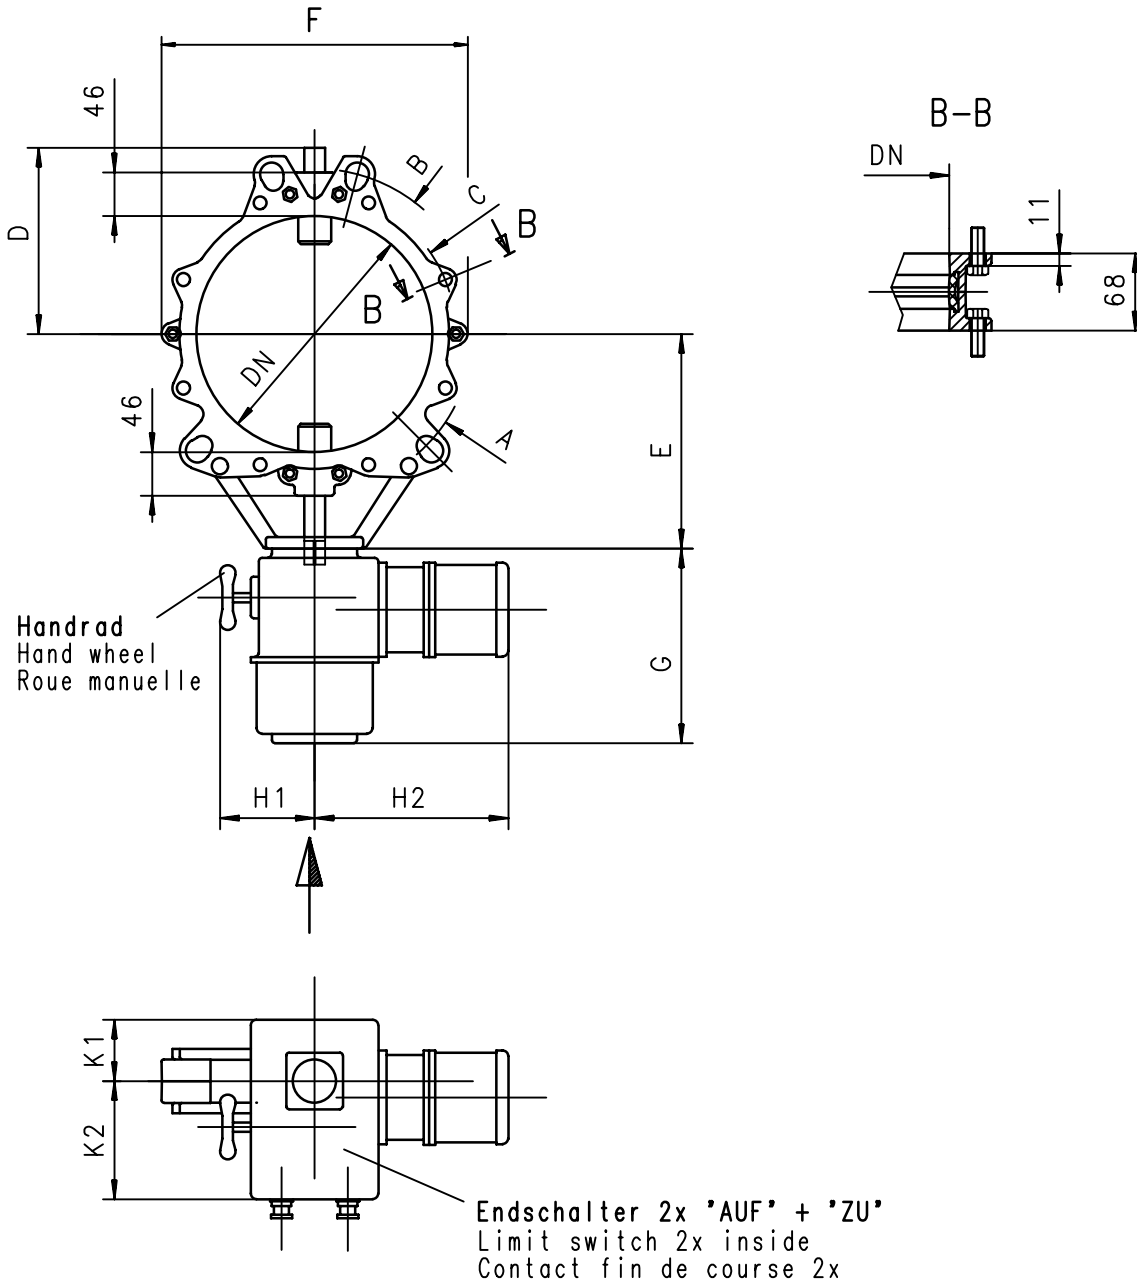

Maße JAUDT-Vario-Klappe

Dimensions Butterfly valve type vario

Dimension Clapet rotativ type vario

JAUDT

Elektrischer Stellantrieb - electric drive - électrique moteur

Änderungen vorbehalten

| DN | A PN 6 | B PN 10 | C | D | E | F | G | H1 | H2 | K1 | K2 | | | kg |
|-----|-------------|-------------|------------|-----|-----|-----|-----|-----|-----|----|-----|--|--|----|
| 100 | ø170/4xø18 | ø180/8xø18 | ø180/4xø14 | 112 | 152 | 152 | 224 | 90 | 202 | 65 | 125 | | | 10 |
| 150 | ø225/8xø18 | ø240/8xø22 | ø200/4xø14 | 147 | 177 | 224 | 224 | 90 | 202 | 65 | 125 | | | 11 |
| 200 | ø280/8xø18 | ø295/8xø22 | ø250/4xø14 | 172 | 202 | 274 | 224 | 90 | 202 | 65 | 125 | | | 14 |
| 250 | ø335/12xø18 | ø350/12xø22 | ø300/8xø14 | 197 | 227 | 324 | 224 | 90 | 202 | 65 | 125 | | | 16 |
| 300 | ø395/12xø22 | ø400/12xø22 | ø350/8xø14 | 222 | 252 | 374 | 177 | 167 | 312 | 89 | 226 | | | 27 |
| 350 | ø445/12xø22 | ø460/16xø22 | ø400/8xø14 | 249 | 277 | 424 | 177 | 167 | 312 | 89 | 226 | | | 30 |