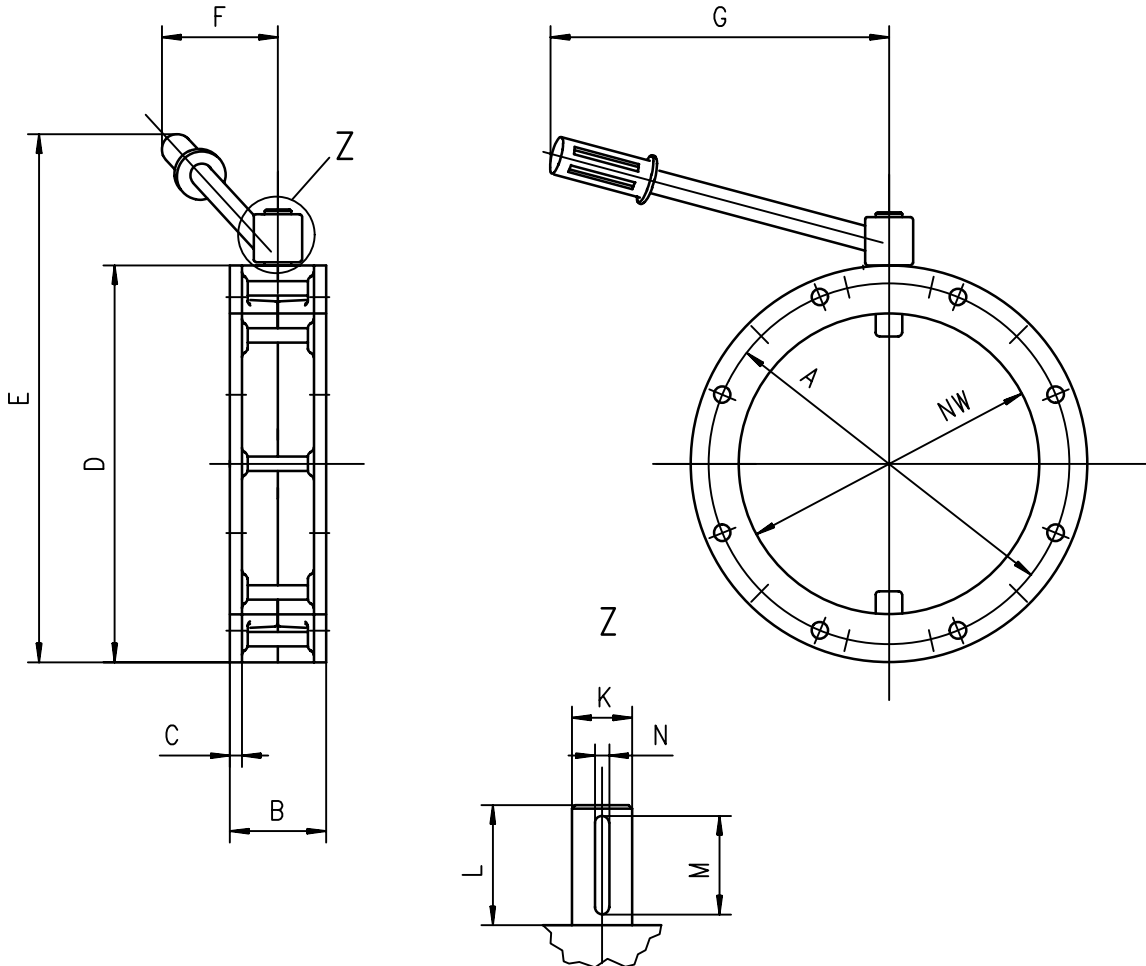

Maße JAUDT-Drehklappe-Flanschbaureihe

Dimensions Butterfly valve flange model

Dimension Clapet rotatif modèle à bride

mit Handhebel - with hand lever - avec levier manuel

Endschalter auf Anfrage
 limit switch upon request
 contact fin de course en demande

GE) Gewicht [kg]
 weight
 poids

Änderungen vorbehalten

NW	GE	A	B	C	D	E	F	G	K	L	M	N
ø150	5	ø200/8xø11	60	8	230	325	85	260	16	29	25	5
ø250	10	ø300/8xø14	80	14	330	450	110	360	22	40	30	8