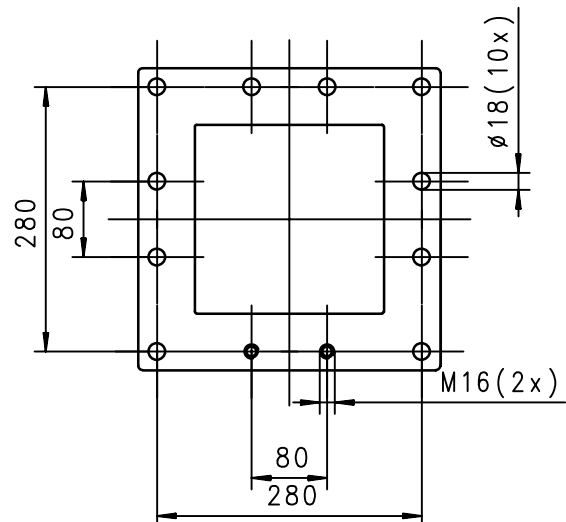

Maße

Doppelpendelklappe

JAUDT

NW: 200x200

BH: 730

Typ: 620645.4002

Dimensions

Dimension

Gewicht: ca. 140kg

Pneumatisch - -

Ansicht A

Änderungen vorbehalten