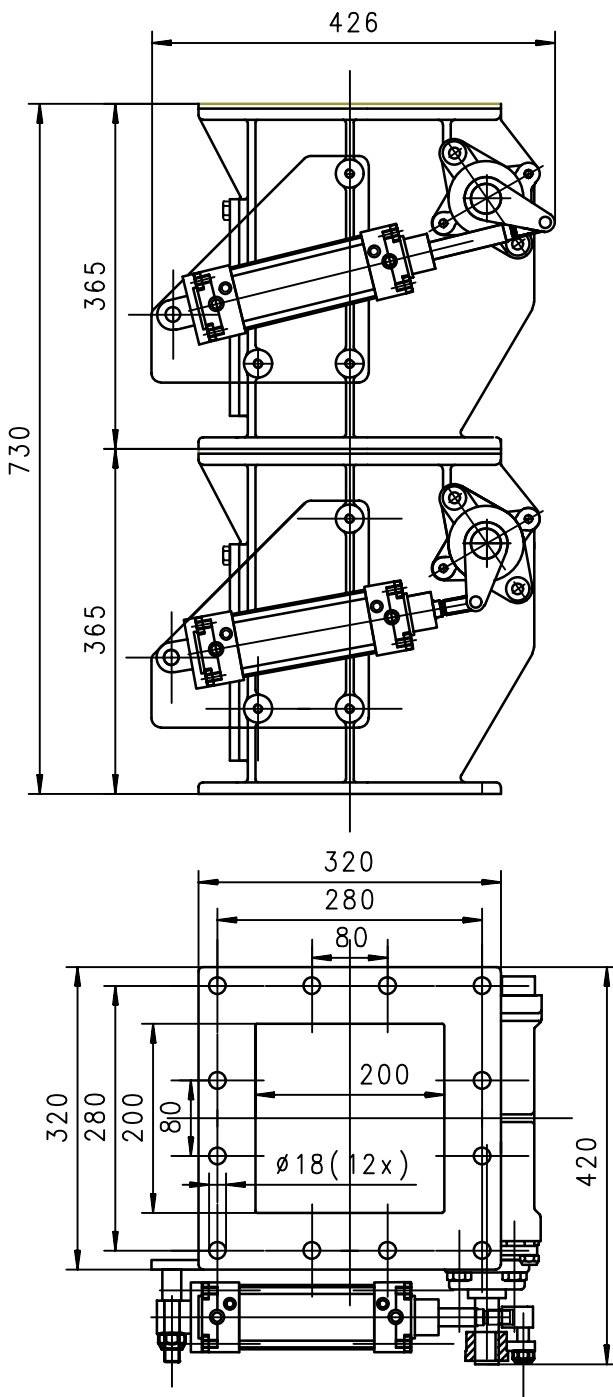

Maße

Doppelpendelklappe

JAUDT

NW: 200x200

BH: 730

Typ: 620645.4002

Dimensions

Dimension

Gewicht: ca. 140kg

Pneumatisch - -

Ansicht A

Änderungen vorbehalten