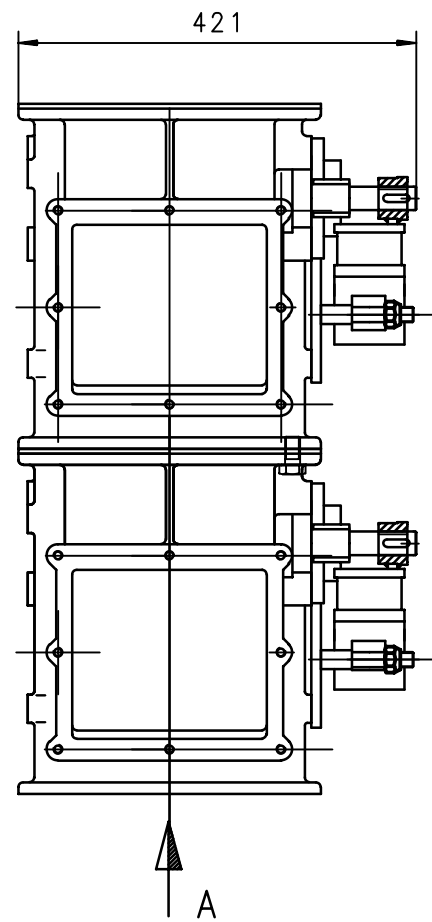

Maße

Doppelpendelklappe

JAUDT

NW: 200x200

BH: 730

Typ: 620645.4002

Dimensions

Dimension

Gewicht: ca. 140kg

Pneumatisch - -

Ansicht A

Änderungen vorbehalten