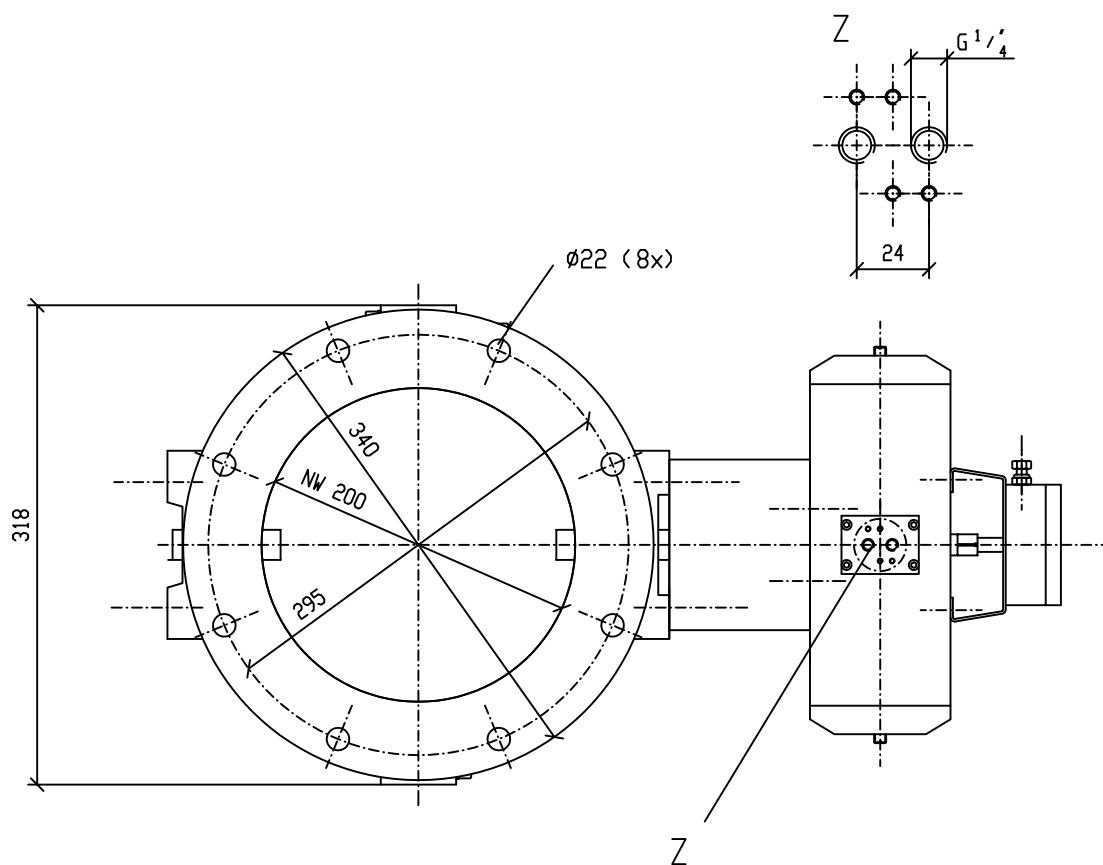

Zamknięcie komorowe

NW: 200

BH: 410

Volumen:

Typ:

Zmiany vorbehalten