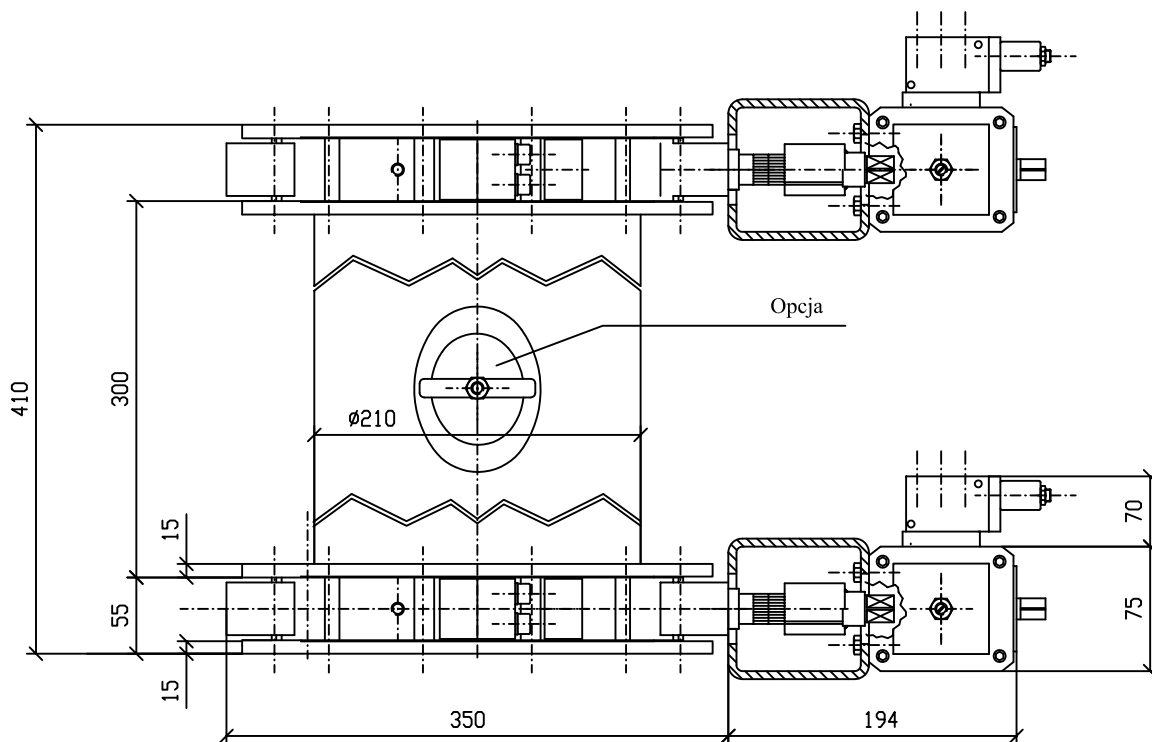

Zamknięcie komorowe

NW: 200

BH: 410

Volumen:

Typ:

Zmiany vorbehalten